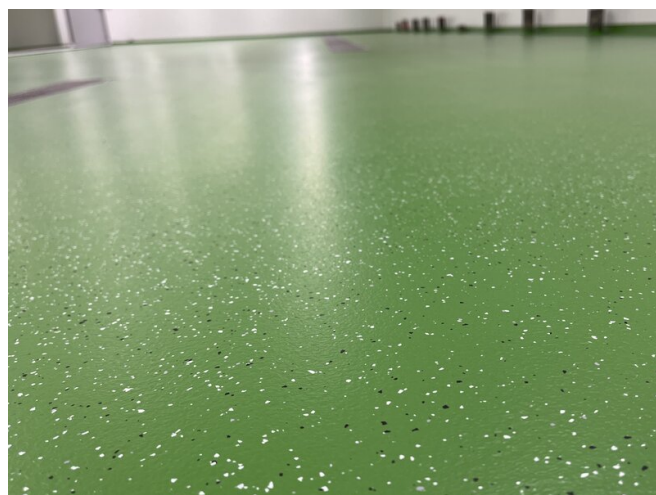

REFERENTIE

DISTRIBUTIECENTRUM VAN EEN GROENTEVERWERKEND BEDRIJF IN LUIK, BELGIË

PROJECT	Distributiecentrum van een groenteverwerkend bedrijf in Luik
SYSTEEM	EPISOL® PRIMER WTF EPISOL® SLW + vlokken EPISOL® PU 43 OP MAT
OPPERVLAKTE	2500 m ²
JAAR	2025
LAND	België
TOEPASSINGSGBIED	Standaard industrie oplossingen