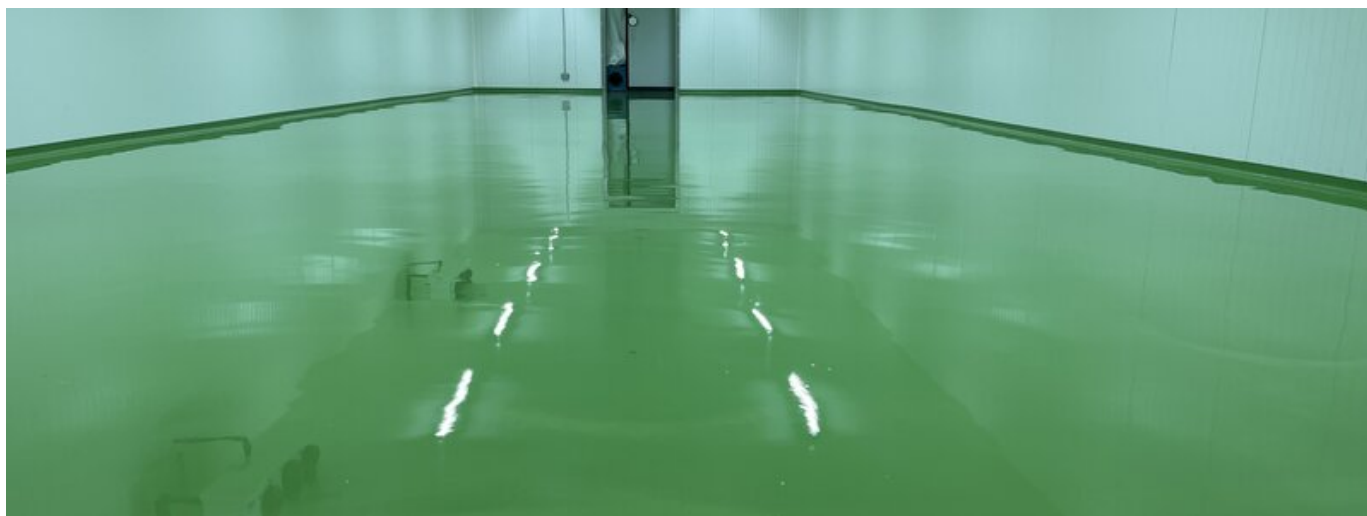

REFERENTIE

DISTRIBUTIECENTRUM VAN EEN GROENTEVERWERKEND BEDRIJF IN LUIK, BELGIË

PROJECT	Distributiecentrum van een groenteverwerkend bedrijf in Luik
SYSTEEM	EPISOL® PRIMER WTF EPISOL® SLW + vlokken EPISOL® PU 43 OP MAT
OPPERVLAKTE	2500 m ²
JAAR	2025
LAND	België
TOEPASSINGSGBIED	Standaard industrie oplossingen