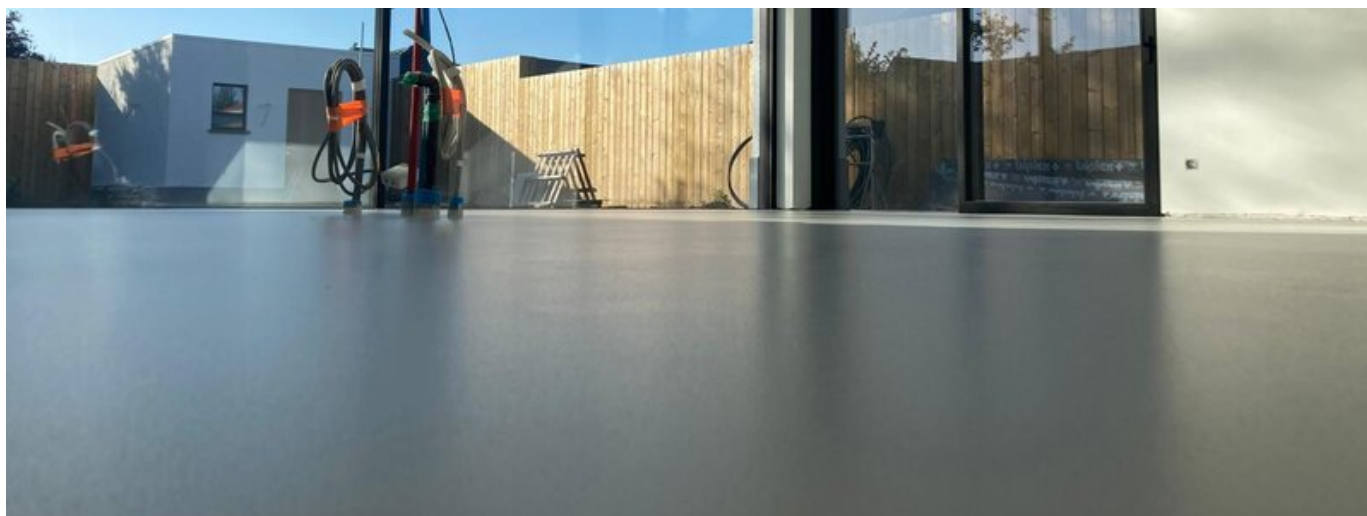

REFERENTIE

RESIDENTIËLE VLOER TE RIJKEVORSEL, BELGIË

PROJECT	Residentiële vloer te Rijkevorsel
SYSTEEM	EPISOL® UNIVERSAL EPISOL® FLOORLINE EGALISER EPISOL® PU SL2K EPISOL® PU 43 OP MAT
OPPERVLAKTE	
JAAR	2025
LAND	België
TOEPASSINGSGBIED	Decoratieve vloeren