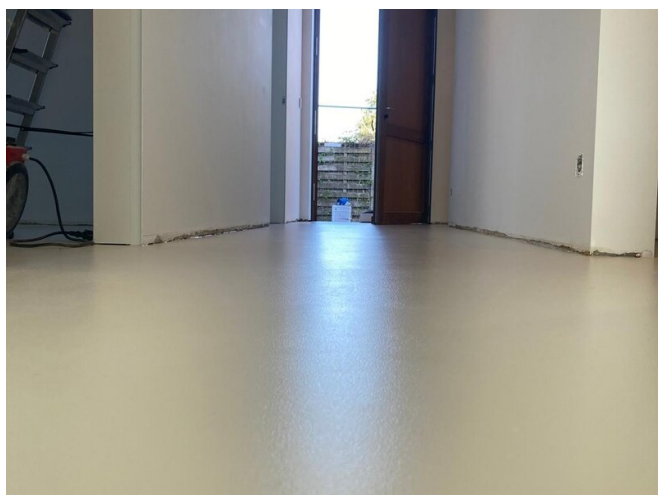

REFERENTIE

RESIDENTIËLE VLOER TE RIJKEVORSEL, BELGIË

PROJECT	Residentiële vloer te Rijkevorsel
SYSTEEM	EPISOL® UNIVERSAL EPISOL® FLOORLINE EGALISER EPISOL® PU SL2K EPISOL® PU 43 OP MAT
OPPERVLAKTE	
JAAR	2025
LAND	België
TOEPASSINGSGBIED	Decoratieve vloeren