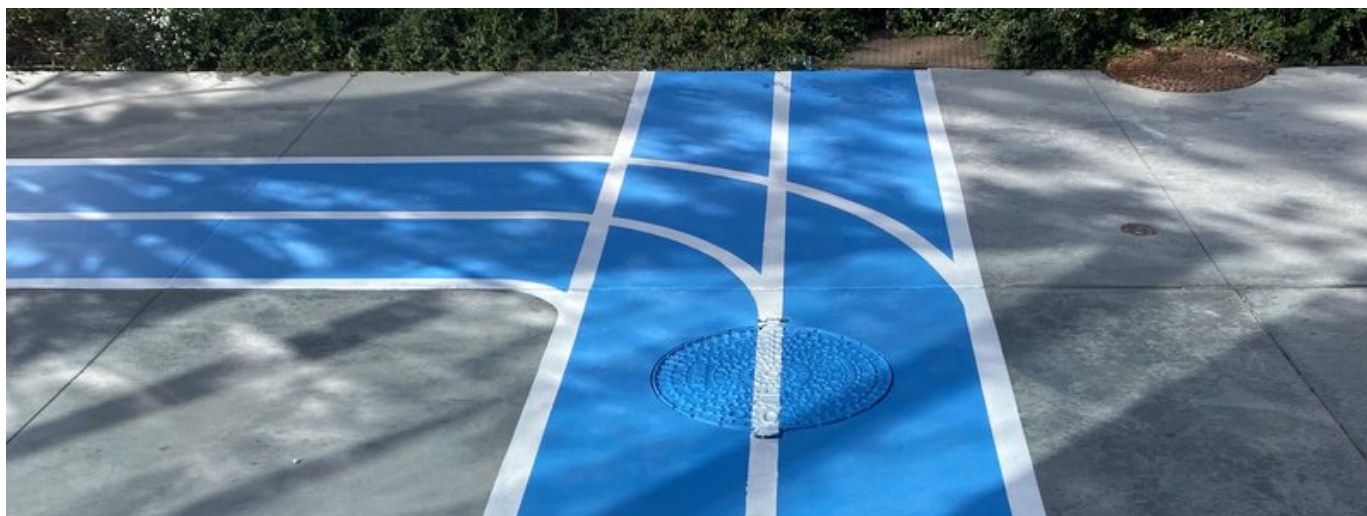

## WEGMARKERING VOOR VOETGANGERS TE CLAYE SOUILLY, FRANKRIJK

PROJECT	Wegmarkering voor voetgangers te Claye Souilly
SYSTEEM	POLYAC® 12 POLYAC® 61
OPPERVLAKTE	60 m <sup>2</sup>
JAAR	2023
LAND	Frankrijk
TOEPASSINGSGBIED	Markering- en signalisatie oplossingen