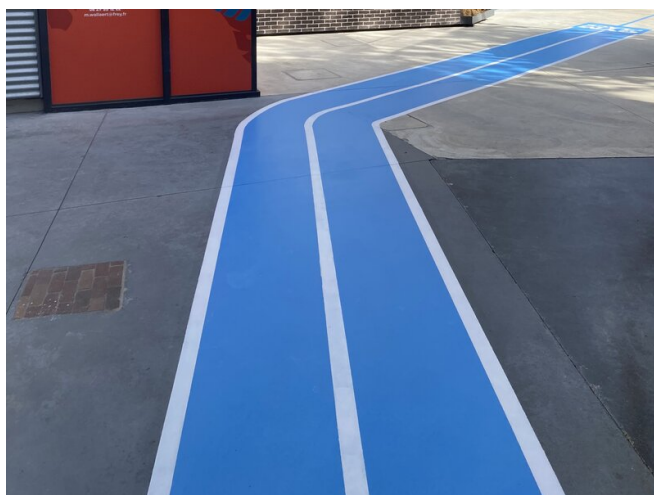

## WEGMARKERING VOOR VOETGANGERS TE CLAYE SOUILLY, FRANKRIJK

PROJECT	Wegmarkering voor voetgangers te Claye Souilly
SYSTEEM	POLYAC® 12 POLYAC® 61
OPPERVLAKTE	60 m <sup>2</sup>
JAAR	2023
LAND	Frankrijk
TOEPASSINGSGBIED	Markering- en signalisatie oplossingen