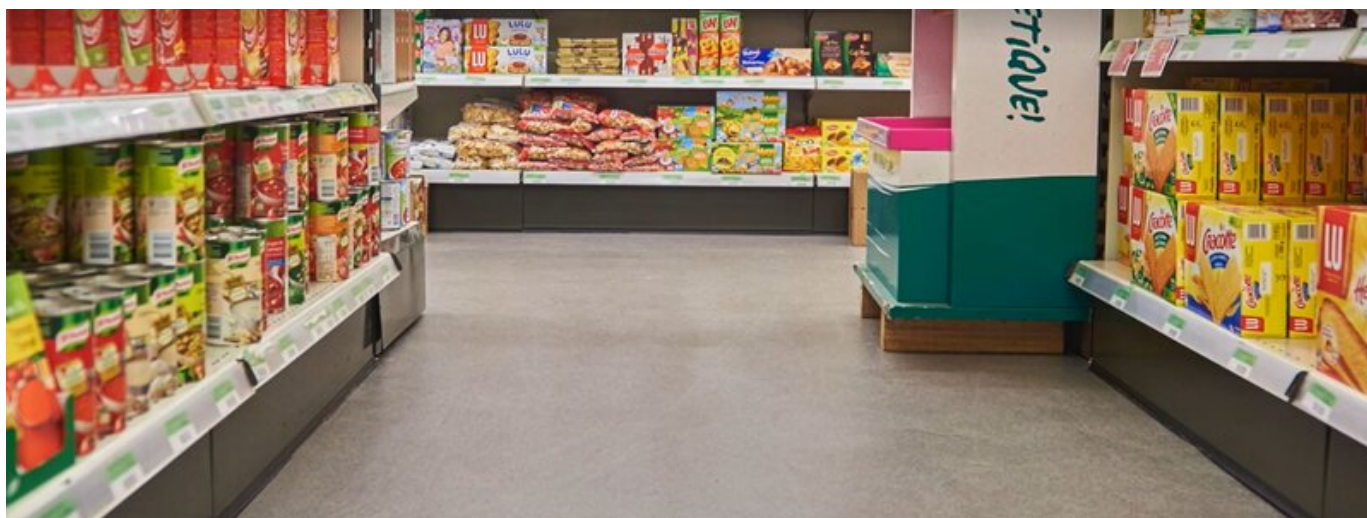

REFERENTIE

PMMA GIETVLOER IN SUPERMARKT TE HERNE, BELGIË

PROJECT	PMMA gietvloer in supermarkt te Herne
SYSTEEM	POLYAC® 12 POLYAC® 55 POLYAC® SL2 FILLER POLYAC® 62
OPPERVLAKTE	100 m ²
JAAR	2017
LAND	België
TOEPASSINGSGBIED	Decoratieve vloeren