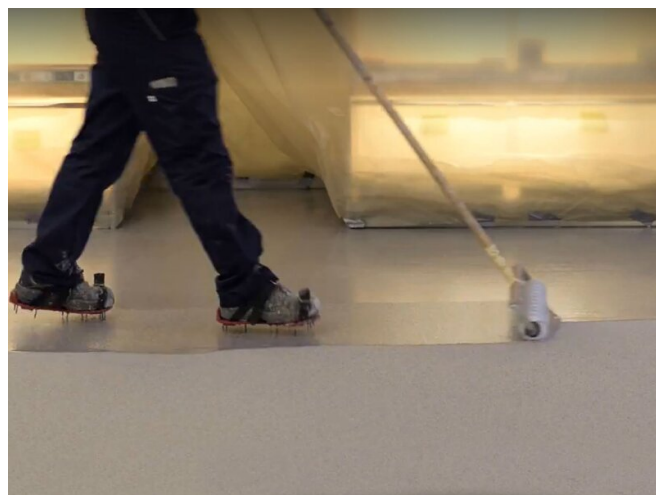

REFERENTIE

PMMA GIETVLOER IN SUPERMARKT TE HERNE, BELGIË

PROJECT	PMMA gietvloer in supermarkt te Herne
SYSTEEM	POLYAC® 12 POLYAC® 55 POLYAC® SL2 FILLER POLYAC® 62
OPPERVLAKTE	100 m ²
JAAR	2017
LAND	België
TOEPASSINGSGBIED	Decoratieve vloeren