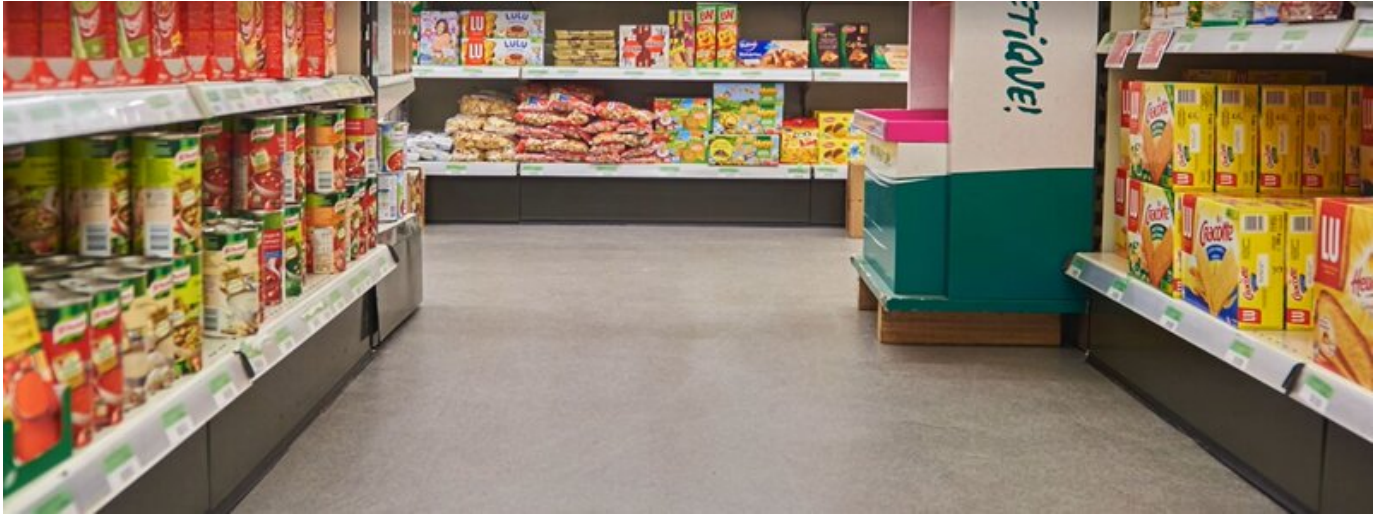

## PMMA GIETVLOER IN SUPERMARKT TE HERNE, BELGIË

PROJECT	PMMA gietvloer in supermarkt te Herne
SYSTEEM	POLYAC® 12 POLYAC® 55 POLYAC® SL2 FILLER POLYAC® 62
OPPERVLAKTE	100 m <sup>2</sup>
JAAR	2017
LAND	België
TOEPASSINGSGBIED	Decoratieve vloeren