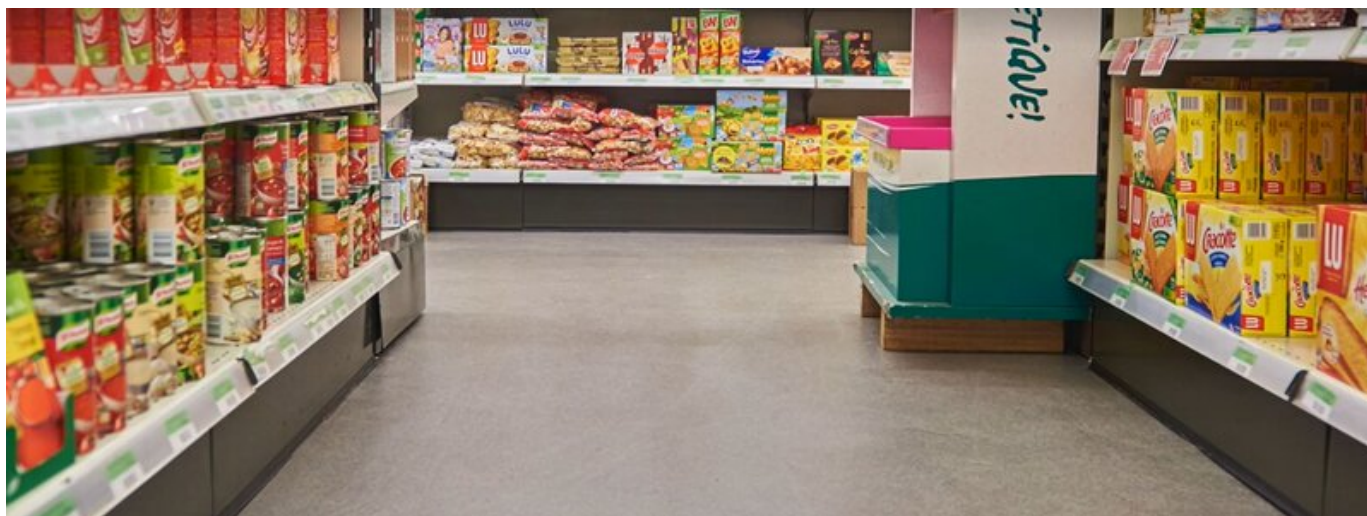

## PMMA GIETVLOER IN SUPERMARKT TE HERNE, BELGIË

PROJECT	PMMA gietvloer in supermarkt te Herne
SYSTEEM	POLYAC® 12 POLYAC® 55 POLYAC® SL2 FILLER POLYAC® 62
OPPERVLAKTE	100 m <sup>2</sup>
JAAR	2017
LAND	België
TOEPASSINGSGBIED	Decoratieve vloeren