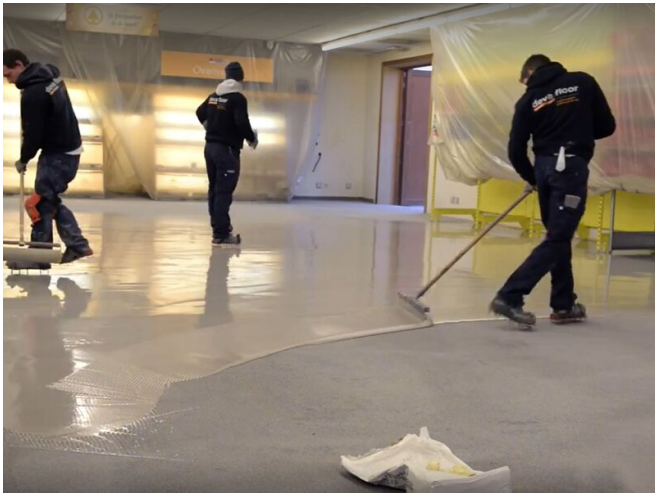

## PMMA GIETVLOER IN SUPERMARKT TE HERNE, BELGIË

PROJECT	PMMA gietvloer in supermarkt te Herne
SYSTEEM	POLYAC® 12 POLYAC® 55 POLYAC® SL2 FILLER POLYAC® 62
OPPERVLAKTE	100 m <sup>2</sup>
JAAR	2017
LAND	België
TOEPASSINGSGBIED	Decoratieve vloeren