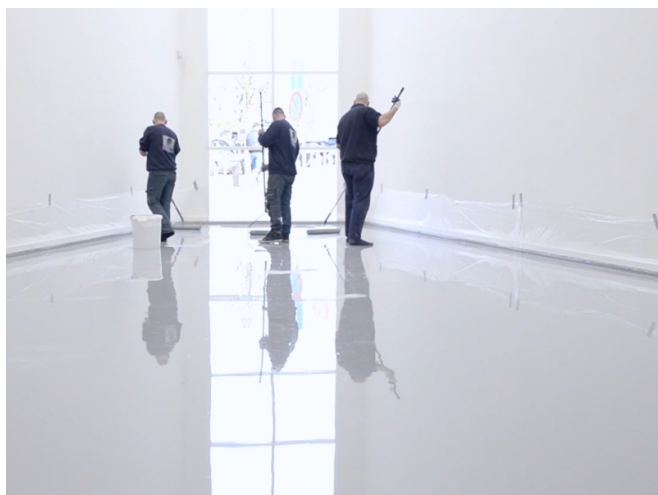

REFERENTIE

MUHKA MUSEUM TE ANTWERPEN, BELGIË

PROJECT	Muhka museum te Antwerpen
SYSTEEM	EPISOL® PRIMER RFE EPISOL® PU SL2K EPISOL® PU TOPCOAT WB
OPPERVLAKTE	480 m ²
JAAR	2018
LAND	België
TOEPASSINGSGBIED	Decoratieve vloeren