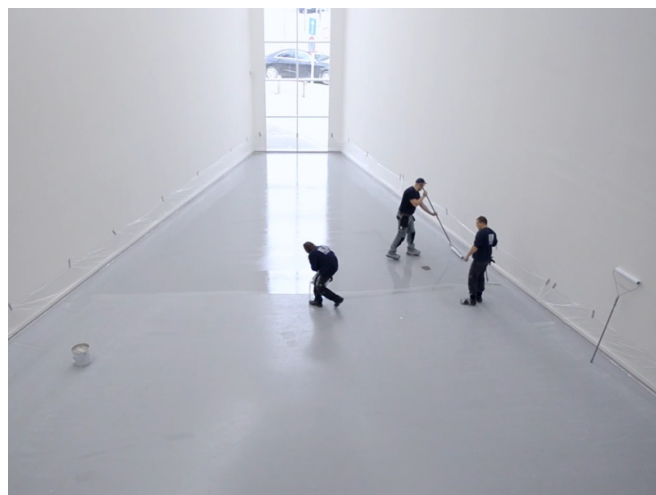

REFERENTIE

MUHKA MUSEUM TE ANTWERPEN, BELGIË

PROJECT	Muhka museum te Antwerpen
SYSTEEM	EPISOL® PRIMER RFE EPISOL® PU SL2K EPISOL® PU TOPCOAT WB
OPPERVLAKTE	480 m ²
JAAR	2018
LAND	België
TOEPASSINGSGBIED	Decoratieve vloeren