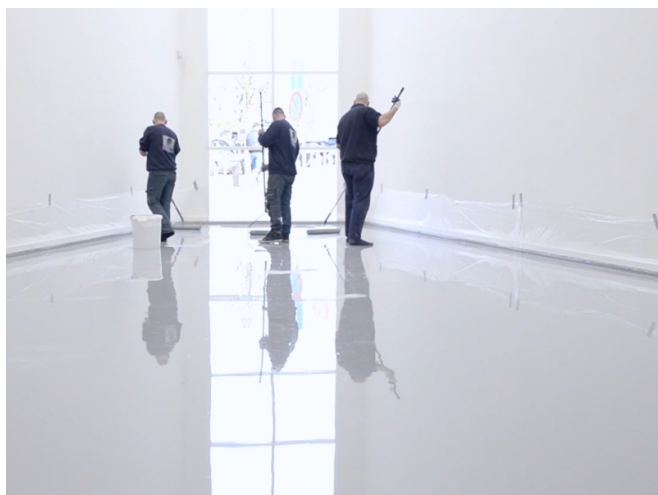

REFERENTIE

M HKA MUSEUM TE ANTWERPEN, BELGIË

PROJECT	M HKA museum te Antwerpen
SYSTEEM	EPISOL® PRIMER RFE EPISOL® PU SL2K EPISOL® PU TOPCOAT WB
OPPERVLAKTE	480 m ²
JAAR	2018
LAND	België
TOEPASSINGSGBIED	Decoratieve vloeren