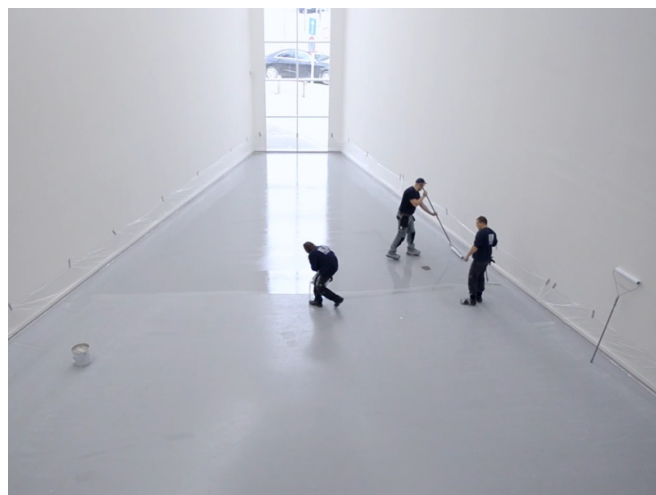

REFERENTIE

M HKA MUSEUM TE ANTWERPEN, BELGIË

PROJECT	M HKA museum te Antwerpen
SYSTEEM	EPISOL® PRIMER RFE EPISOL® PU SL2K EPISOL® PU TOPCOAT WB
OPPERVLAKTE	480 m ²
JAAR	2018
LAND	België
TOEPASSINGSGBIED	Decoratieve vloeren