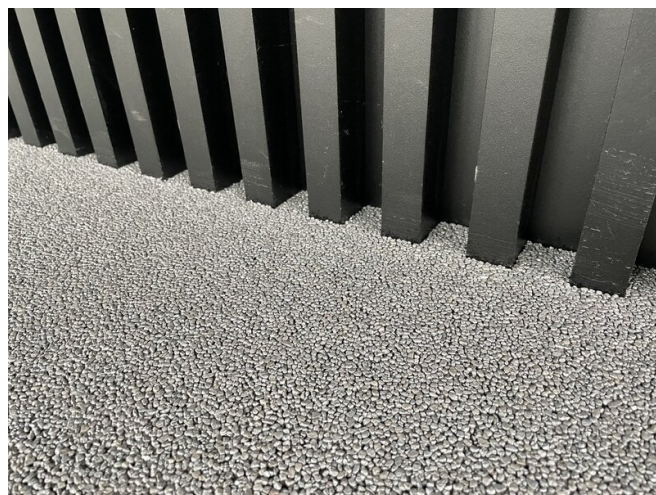

REFERENTIE

RESIDENTIËLE VLOER TE EINDHOVEN, NEDERLAND

PROJECT	Residentiële vloer te Eindhoven
SYSTEEM	EPISOL® STONE DESIGN PU
OPPERVLAKTE	100
JAAR	2023
LAND	Nederland
TOEPASSINGSGEBIED	Decoratieve vloeren