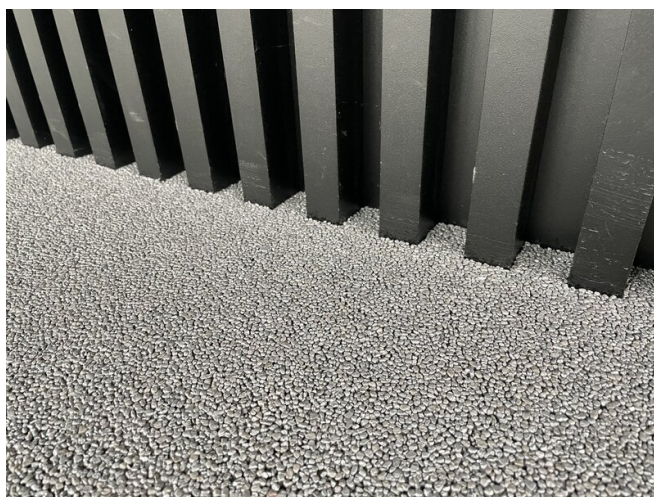

REFERENTIE

RESIDENTIËLE VLOER TE EINDHOVEN, NEDERLAND

PROJECT	Residentiële vloer te Eindhoven
SYSTEEM	EPISOL® PRIMER WTF EPISOL® STONE DESIGN PU
OPPERVLAKTE	100
JAAR	2023
LAND	Nederland
TOEPASSINGSGEBIED	Decoratieve vloeren