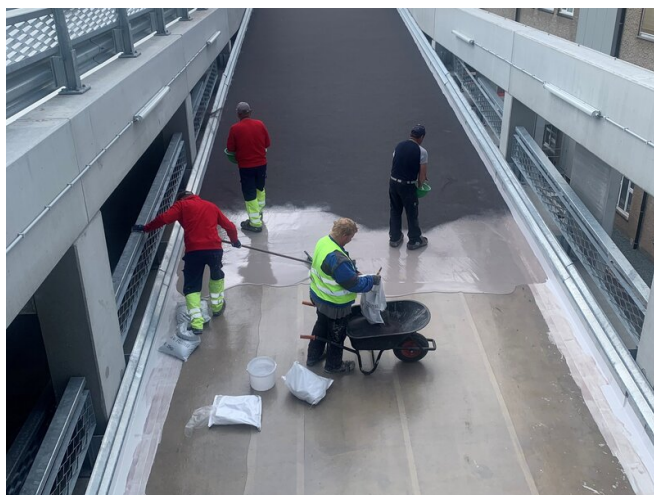

## PARKEERGEBOUW AZ-DELTA ZIEKENHUIS TE TORHOUT, BELGIË

PROJECT	Parkeergebouw AZ-Delta Ziekenhuis te Torhout
SYSTEEM	POLYAC® 14 POLYAC® BDM-M+ POLYAC® BDM-AL + vlies POLYAC® 55 + kwarts POLYAC® 61
OPPERVLAKTE	7680
JAAR	2023
LAND	België
TOEPASSINGSGBIED	Duurzame oplossingen voor parkingvloeren en parkeerdaken - Waterdichting van parkeerdaken