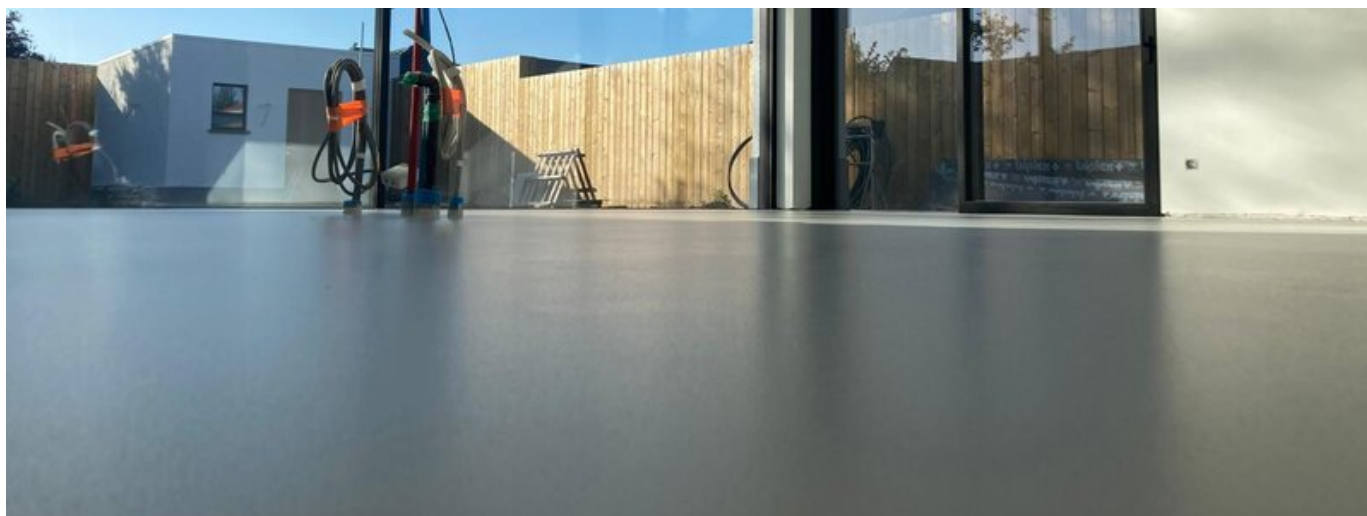

RÉFÉRENCE

SOL RÉSIDENTIEL À RIJKEVORSEL, BELGIQUE

PROJET	Sol résidentiel à Rijkevorsel
SYSTÈME	EPISOL® UNIVERSAL EPISOL® FLOORLINE EGALISER EPISOL® PU SL2K EPISOL® PU 43 OP MAT
SUPERFICIE	
ANNÉE	2025
PAYS	Belgique
DOMAINE D'EMPLOI	Revêtements de sol décoratives