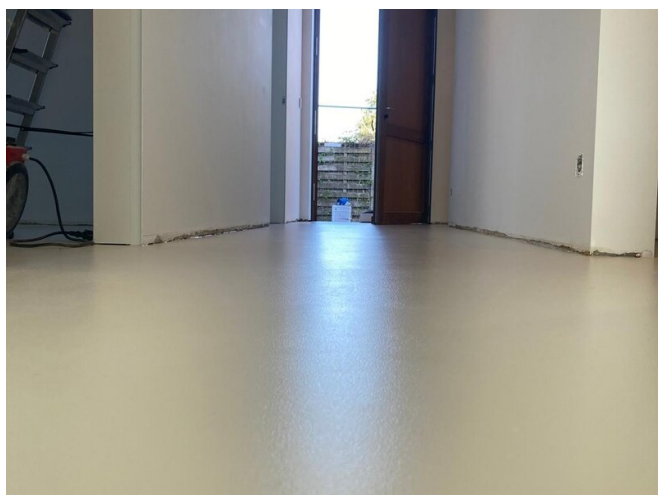

RÉFÉRENCE

SOL RÉSIDENTIEL À RIJKEVORSEL, BELGIQUE

PROJET	Sol résidentiel à Rijkevorsel
SYSTÈME	EPISOL® UNIVERSAL EPISOL® FLOORLINE EGALISER EPISOL® PU SL2K EPISOL® PU 43 OP MAT
SUPERFICIE	
ANNÉE	2025
PAYS	Belgique
DOMAINE D'EMPLOI	Revêtements de sol décoratives