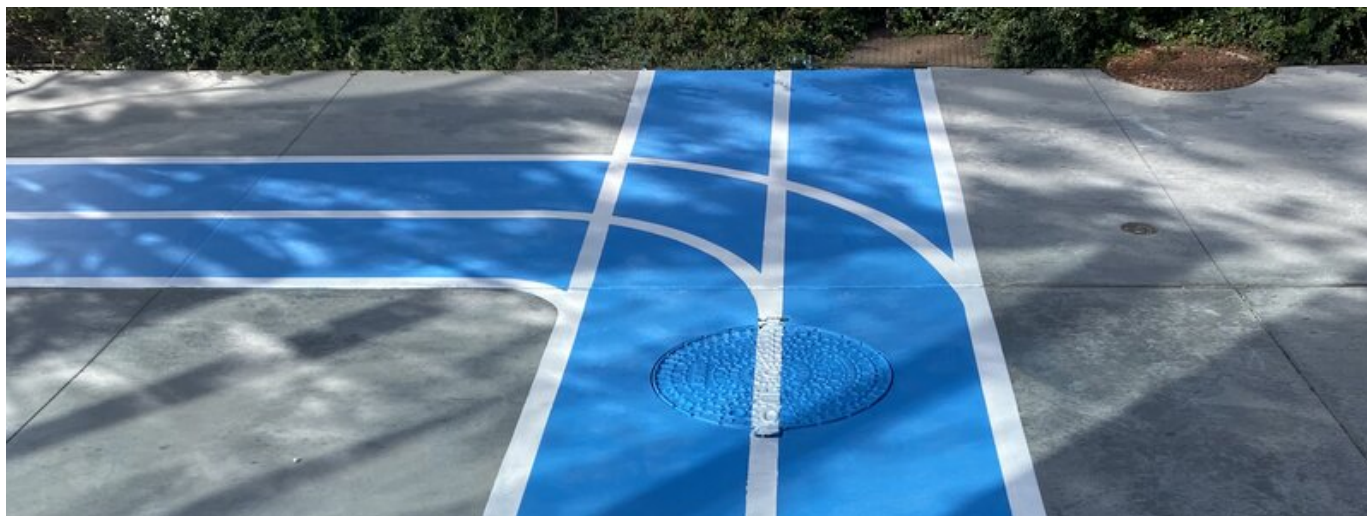

RÉFÉRENCE

MARQUAGE ROUTIER POUR PIÉTONS À CLAYE SOUILLY, FRANCE

PROJET	Marquage routier pour piétons à Claye Souilly
SYSTÈME	POLYAC® 12 POLYAC® 61
SUPERFICIE	60 m ²
ANNÉE	2023
PAYS	France
DOMAINE D'EMPLOI	Solutions de marquage et de signalisation