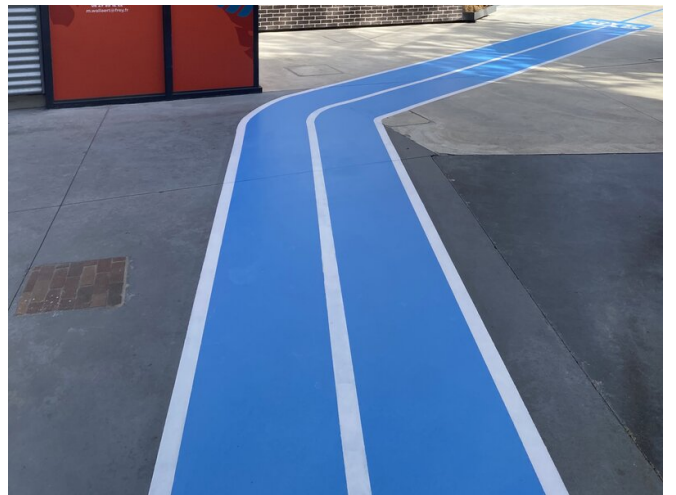

RÉFÉRENCE

MARQUAGE ROUTIER POUR PIÉTONS À CLAYE SOUILLY, FRANCE

PROJET	Marquage routier pour piétons à Claye Souilly
SYSTÈME	POLYAC® 12 POLYAC® 61
SUPERFICIE	60 m ²
ANNÉE	2023
PAYS	France
DOMAINE D'EMPLOI	Solutions de marquage et de signalisation