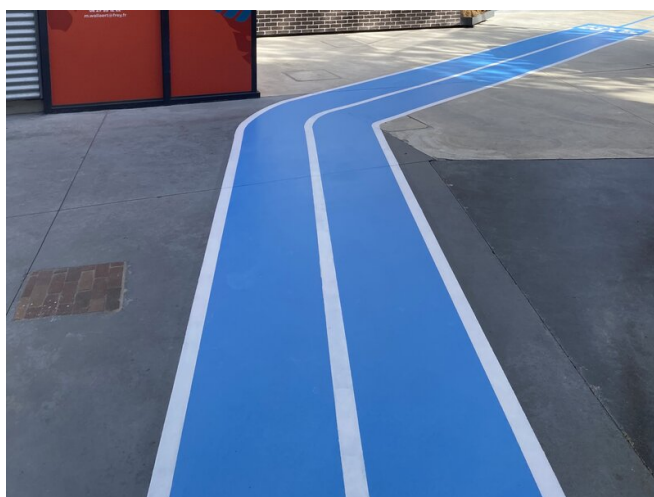

RÉFÉRENCE

MARQUAGE ROUTIER POUR PIÉTONS À CLAYE SOUILLY, FRANCE

PROJET	Marquage routier pour piétons à Claye Souilly
SYSTÈME	POLYAC® 12 POLYAC® 61
SUPERFICIE	60 m ²
ANNÉE	2023
PAYS	France
DOMAINE D'EMPLOI	Solutions de marquage et de signalisation