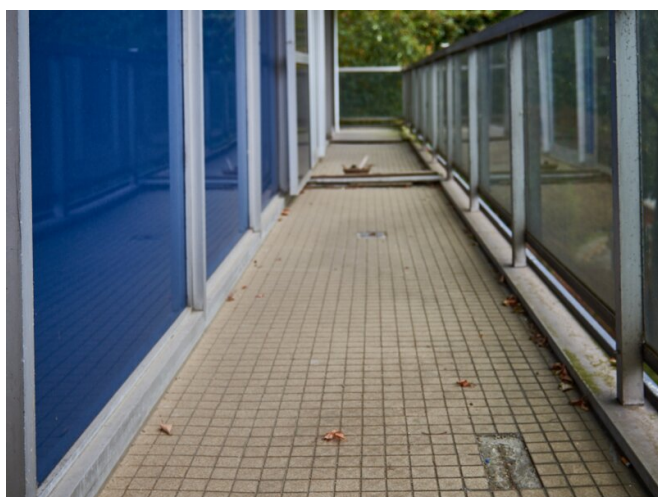

## GALERIES RÉSIDENCE FRUITHOFLAAN À ANVERS-BERCHEM, BELGIQUE

PROJET	Galleries Résidence Fruithoflaan à Anvers-Berchem
SYSTÈME	POLYAC® 12 POLYAC® BDM-M + paillettes colorées POLYAC® 61
SUPERFICIE	200 m <sup>2</sup>
ANNÉE	2016
PAYS	Belgique
DOMAINE D'EMPLOI	Membranes élastomères et couches d'usure - bâtiments - Étanchéité des balcons - terrasses - galeries