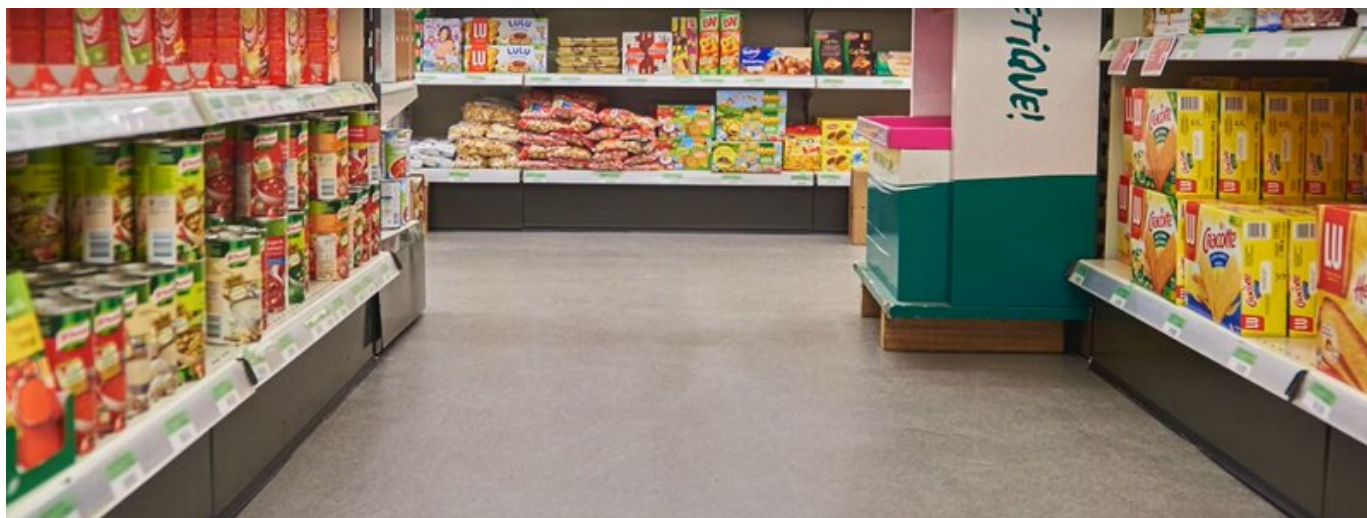

## SOL PMMA DANS UN SUPERMARCHÉ À HERNE, BELGIQUE

PROJET	Sol PMMA dans un supermarché à Herne
SYSTÈME	POLYAC® 12 POLYAC® 55 POLYAC® SL2 FILLER POLYAC® 62
SUPERFICIE	100 m <sup>2</sup>
ANNÉE	2017
PAYS	Belgique
DOMAINE D'EMPLOI	Revêtements de sol décoratives