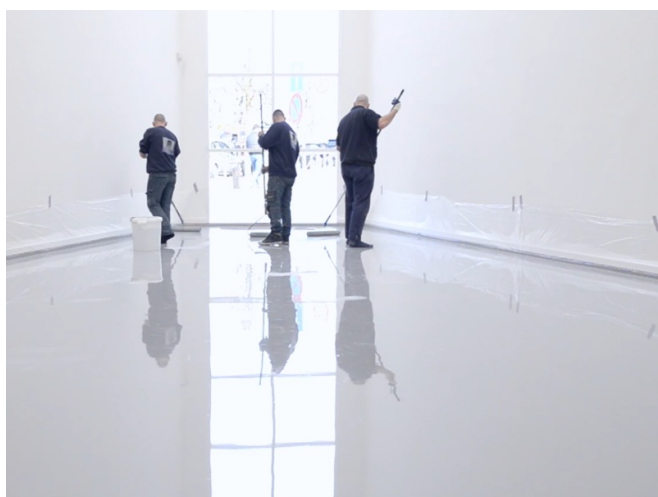

## MUSÉE MUHKA À ANVERS, BELGIQUE

PROJET	Musée Muhka à Anvers
SYSTÈME	EPISOL® PRIMER RFE EPISOL® PU SL2K EPISOL® PU TOPCOAT WB
SUPERFICIE	480 m <sup>2</sup>
ANNÉE	2018
PAYS	Belgique
DOMAINE D'EMPLOI	Revêtements de sol décoratives