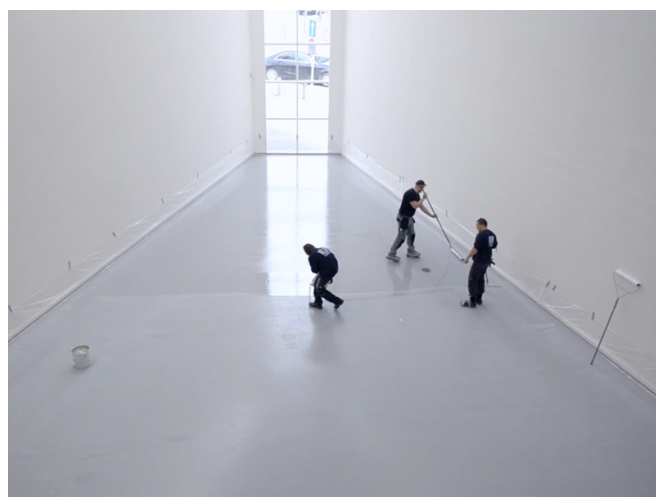

## MUSÉE MUHKA À ANVERS, BELGIQUE

PROJET	Musée Muhka à Anvers
SYSTÈME	EPISOL® PRIMER RFE EPISOL® PU SL2K EPISOL® PU TOPCOAT WB
SUPERFICIE	480 m <sup>2</sup>
ANNÉE	2018
PAYS	Belgique
DOMAINE D'EMPLOI	Revêtements de sol décoratives