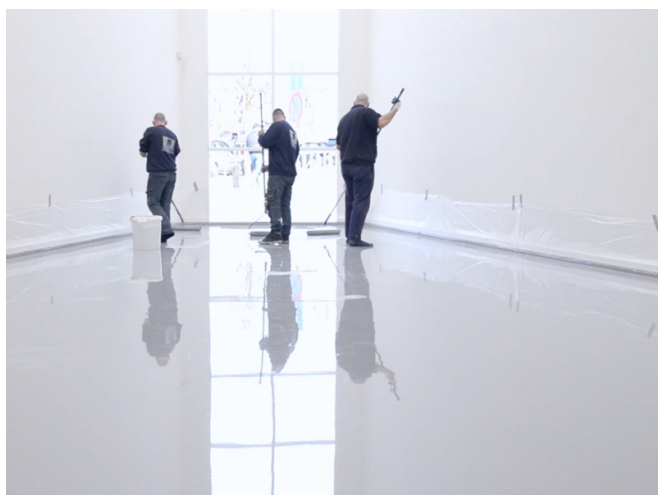

RÉFÉRENCE

MUSÉE M HKA À ANVERS, BELGIQUE

PROJET	Musée M HKA à Anvers
SYSTÈME	EPISOL® PRIMER RFE EPISOL® PU SL2K EPISOL® PU TOPCOAT WB
SUPERFICIE	480 m ²
ANNÉE	2018
PAYS	Belgique
DOMAINE D'EMPLOI	Revêtements de sol décoratives