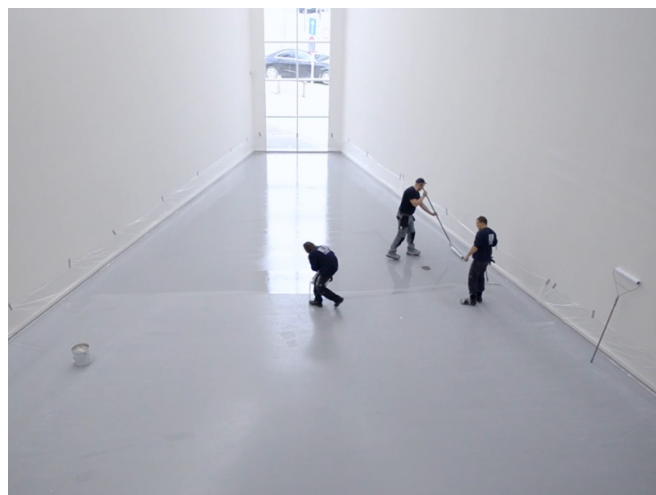

RÉFÉRENCE

MUSÉE M HKA À ANVERS, BELGIQUE

PROJET	Musée M HKA à Anvers
SYSTÈME	EPISOL® PRIMER RFE EPISOL® PU SL2K EPISOL® PU TOPCOAT WB
SUPERFICIE	480 m ²
ANNÉE	2018
PAYS	Belgique
DOMAINE D'EMPLOI	Revêtements de sol décoratives