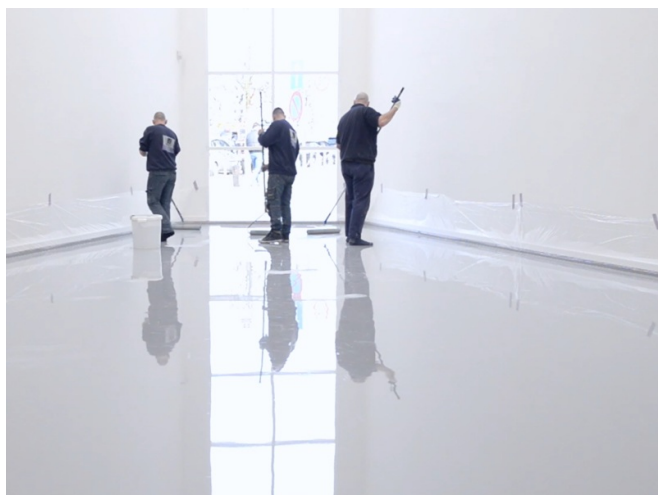

RÉFÉRENCE

MUSÉE M HKA À ANVERS, BELGIQUE

PROJET	Musée M HKA à Anvers
SYSTÈME	EPISOL® PRIMER RFE EPISOL® PU SL2K EPISOL® PU TOPCOAT WB
SUPERFICIE	480 m ²
ANNÉE	2018
PAYS	Belgique
DOMAINE D'EMPLOI	Revêtements de sol décoratives