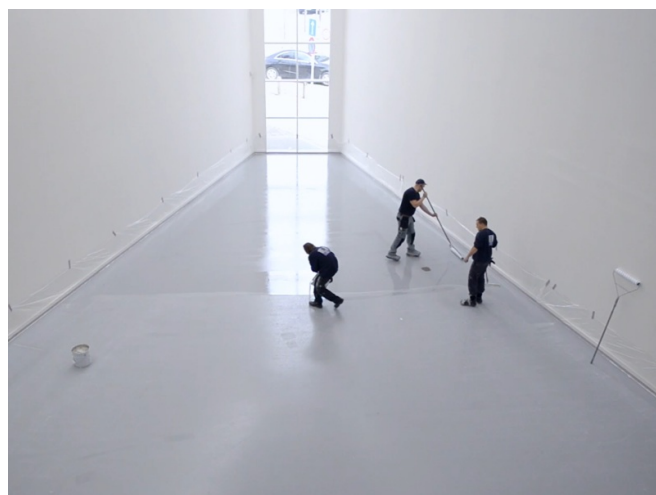

RÉFÉRENCE

MUSÉE M HKA À ANVERS, BELGIQUE

PROJET	Musée M HKA à Anvers
SYSTÈME	EPISOL® PRIMER RFE EPISOL® PU SL2K EPISOL® PU TOPCOAT WB
SUPERFICIE	480 m ²
ANNÉE	2018
PAYS	Belgique
DOMAINE D'EMPLOI	Revêtements de sol décoratives