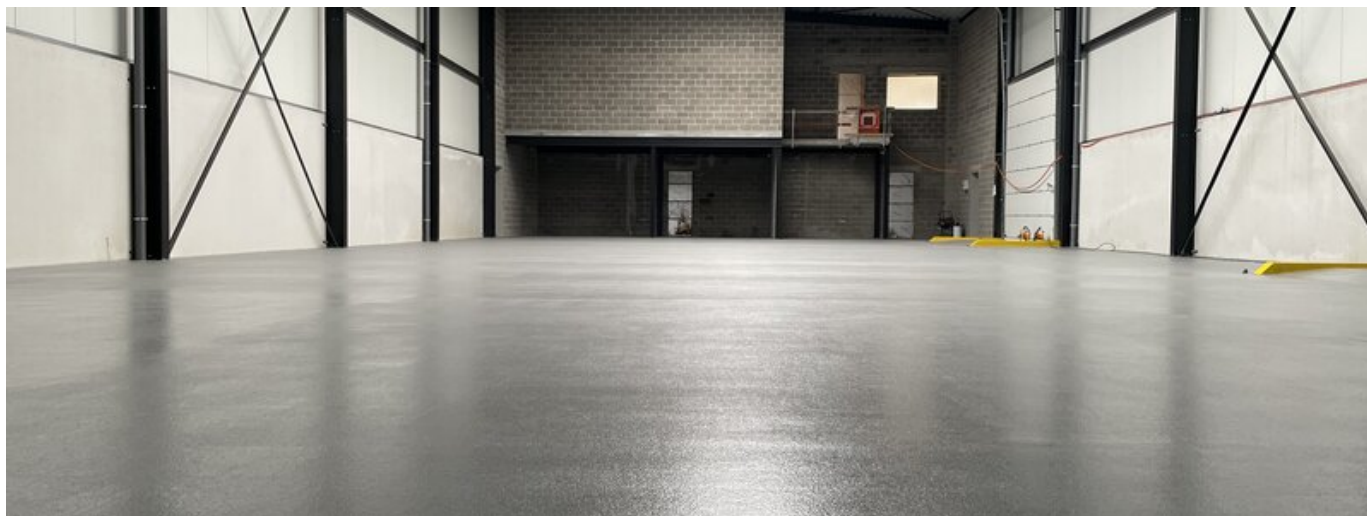

RÉFÉRENCE

MAGASIN À HOBOKEN, BELGIQUE

PROJET	Magasin à Hoboken
SYSTÈME	EPISOL® UNIVERSAL EPISOL® PC + quartz EPISOL® PC
SUPERFICIE	1900 m ²
ANNÉE	2023
PAYS	Belgique
DOMAINE D'EMPLOI	Solutions standard de l'industrie