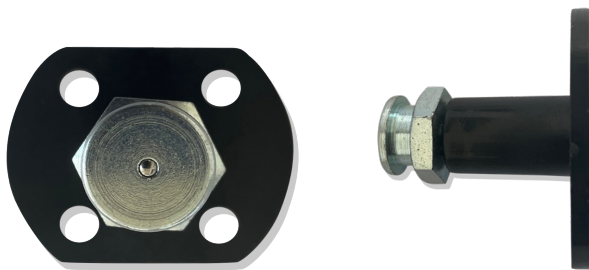

KLEEFPACKER

HOEVEELHEID
1 doos van 100 stuks

De bovenvermelde informatie wordt te goeder trouw verstrekt, echter zonder enige garanties. De toepassing, het gebruik en de verwerking van de producten vallen buiten onze controle en behoren aldus volledig tot de verantwoordelijkheid van de gebruiker/verwerker. Mocht KorAC NV alsnog verantwoordelijk gesteld worden voor opgelopen schade, dan zal de claim steeds beperkt blijven tot de waarde van de geleverde goederen. Wij streven er steeds naar goederen met constante, hoge kwaliteit te leveren. Alle waardes op deze technische fiche zijn gemiddelde waardes die resulteren uit testen die uitgevoerd zijn onder laboratorium omstandigheden (20 °C en 50 % RH), waardes die nagemeten worden op de werf kunnen een lichte afwijking vertonen vermits de omgevingscondities, de toepassing, en de manier van verwerken van onze producten buiten onze controle vallen. Geen andere producten toevoegen dan deze die aangegeven zijn op de technische documentatie. Deze versie vervangt alle vorige versies. Versie 2.0 Date: 4 april 2024 4:49 p.m.